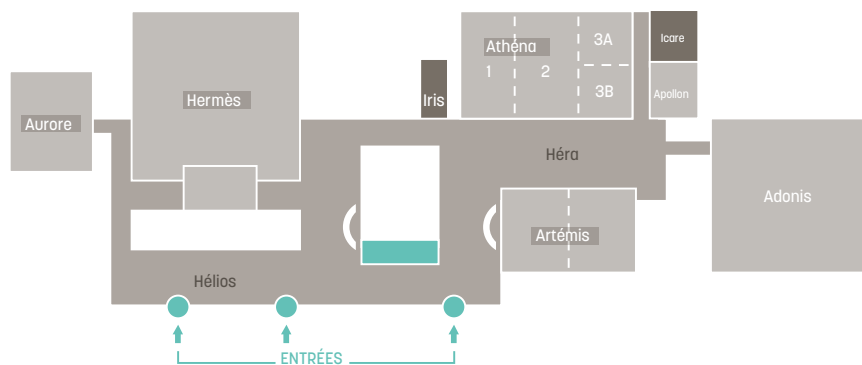

Cœur
DÉFENSE

CENTRE DE CONFÉRENCES

Le Centre de Conférences dispose d'un auditorium de 270 places assises, de 8 salles de réunions dont certaines modulables pouvant accueillir de 10 à 180 personnes et de 2 espaces de restauration, pour réaliser tous vos formats d'événements.

**Des prestations exclusives
et personnalisables selon vos besoins**

EQUIPEMENTS INTÉGRÉS

- **Amphithéâtre Hermès**
Ecran 6x6 m, scène 14x3 m, un vidéoprojecteur Full HD, deux micros mains sans fil, un pupitre sonorisé, un technicien son, mobilier Cœur Défense,
- **Salles**
Un écran, un paperboard, un pupitre sonorisé, un vidéoprojecteur, un système ClickShare, diffusion son plafond, mobilier Cœur Défense
- **Wifi**
Internet fibre optique sur tout le centre (20 MB)

RESTAURATION

L'espace Hélios est situé entre le desk d'accueil et l'Auditorium. Cet espace lumineux et moderne dont la capacité est de 270 personnes en cocktail, permet d'offrir à vos convives des moments de restaurations variés en toute convivialité.

L'espace Héra est le cœur central des salles de réunions. Des buffets, mange-debout, fauteuils et tables basses sont à disposition et les espaces sont aménageables à votre convenance.

SALLES	SURFACE	THÉÂTRE	CLASSE	U
Amphithéâtre Hermès		270		
Salle Adonis	285 m ²	190	100	30
Salle Athéna 1 ou 3	60 m ²	60	36	25
Salle Athéna 2	96 m ²	80	56	36
Salle Athéna 1+2 ou 2+3	156 m ²	130	80	38
Salle Athéna 1+2+3	224 m ²	190	114	50
Salle Athéna 3A ou 3B	30 m ²	25	14	20
Salle Artemis A ou B	57 m ²	40	25	20
Salle Artemis AB	113 m ²	110	50	44
Salle Aurore	110 m ²	110	56	26
Bureau Icare	18 m ²	Table de conférence pour 6 Possibilité de confcall		